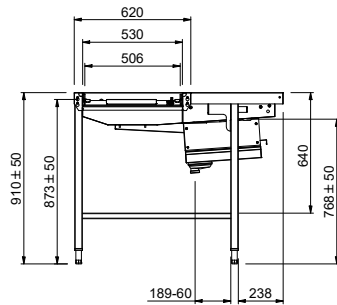

Informazioni chiave

Dimensioni esterne,
larghezza:

865467 (HSDDS5RL) 2940 mm

Dimensioni esterne,
profondità:

1110 mm

Dimensioni esterne, altezza:

910 mm

Peso netto:

64 kg

Regolazione altezza:

50/50 mm

Movimento cestello

Da destra a sinistra

Posizione per lavastoviglie

Carico

Materiale vasca

AISI 304 - EN 1.4301

Fronte

Lato

Factory mounted waste rack

D = Scarico acqua

Alto